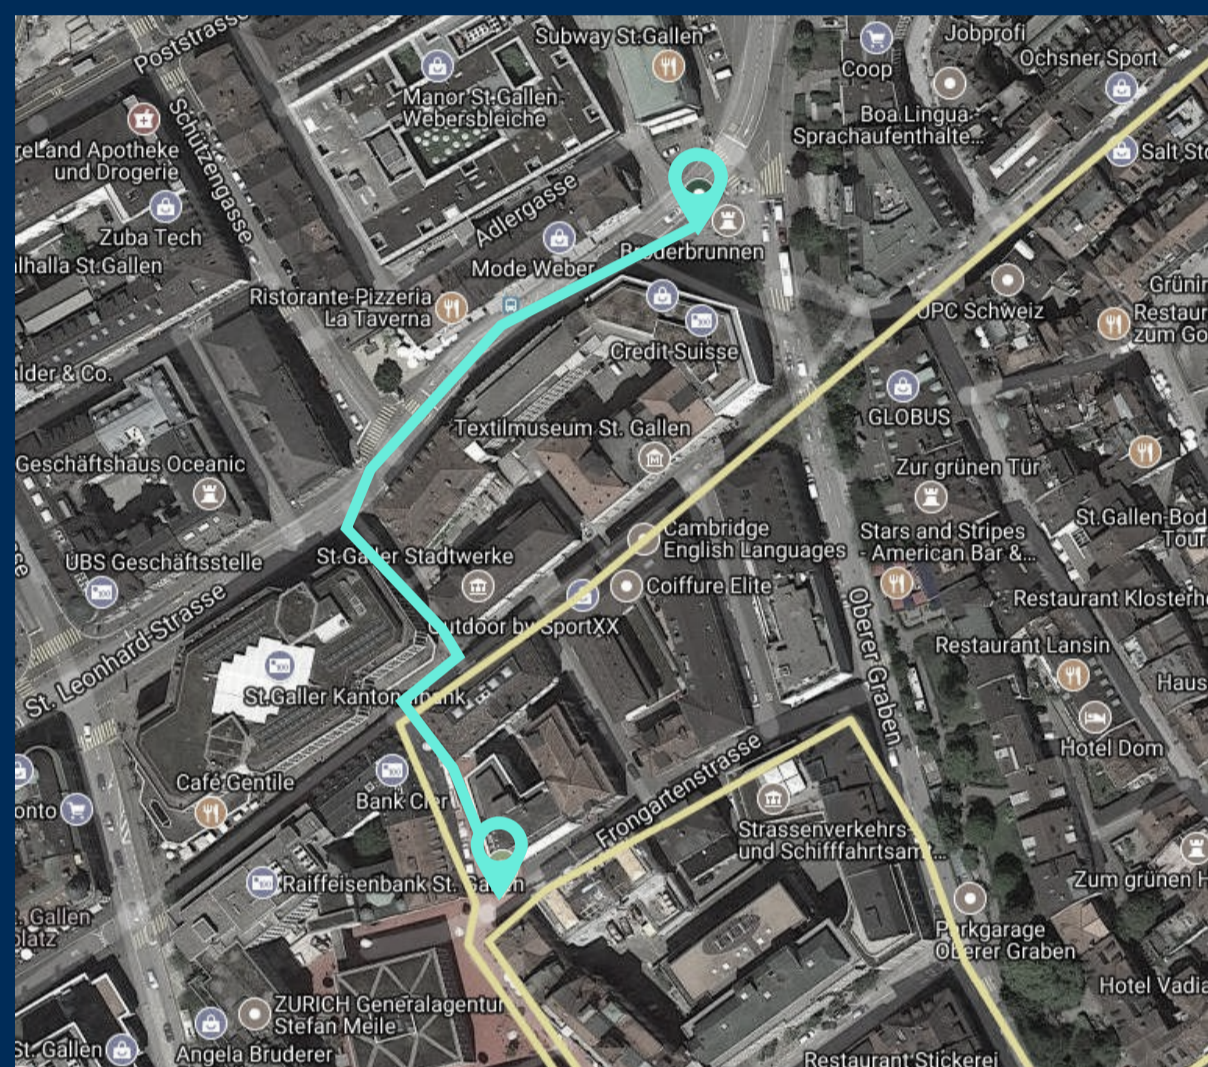

BUSPLAN TEAMS

WECHSELZONE 1

VON: SHOPPING ARENA
BIS: BRODERBRUNNEN WECHSELZONE 1

17:15 Uhr
17:17 Uhr
17:19 Uhr
17:30 Uhr

VON: BRODERBRUNNEN WECHSELZONE 1
BIS: SHOPPING ARENA

18:00 Uhr
18:10 Uhr
18:20 Uhr
18:30 Uhr

INFOS WECHSELZONE 1

Hier läufst du am besten den eingezeichneten Weg.

Wenn du bei der Haltestelle schon Richtung Innenstadt läufst musst du die Strecke überqueren, was nicht so praktisch ist.

WECHSELZONE 2

VON: SHOPPING ARENA
BIS: SPISEGG WECHSELZONE 2

17:30 Uhr
17:32 Uhr

VON: SPISEGG WECHSELZONE 2
BIS: SHOPPING ARENA

18:15 Uhr 19:05 Uhr
18:25 Uhr 19:15 Uhr
18:35 Uhr 19:25 Uhr
18:45 Uhr 19:35 Uhr
18:55 Uhr

INFOS WECHSELZONE 2

Von der Bushaltestelle siehst du die Wechselzone nicht. Laufe einfach zur Hauptstrasse runter und biege beim Restaurant Spisegg in die gegenüberliegende Strasse ein.

Dort findest du die Wechselzone.